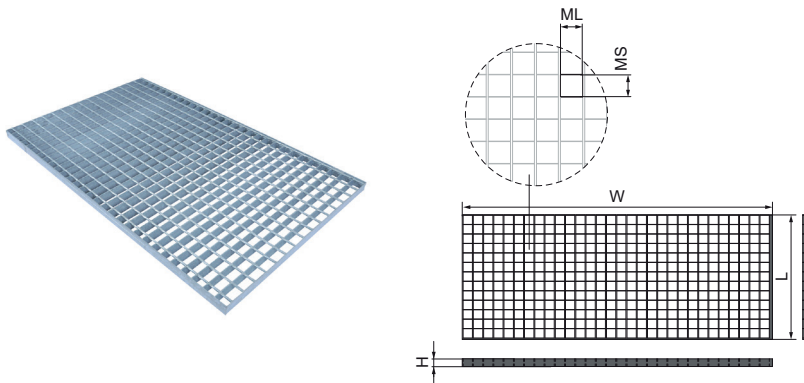

Walraven Yeti® servisné lávky

(10416)

rošty pre chodníky a plošiny

Vlastnosti & výhody

- kompletný sortiment roštov a schodov pre stavbu servisných lávok
- v kombinácii s BIS Yeti® a BIS RapidStrut® kompletný systém pre vonkajšie použitie
- na vyžiadanie ponúkame prispôbenie navrhnutého riešenia dodať ako sadu
- W = smer plochej ocele, ktorá prenáša zataženie (30x2mm); L = smer tyče
- materiál: ocel
- vhodné pre vnútorné i vonkajšie inštalácie

Číslo produktu	Celková výška	Celková šírka	Celková dĺžka	Dĺžka oka	Šírka oka
<i>Písmenové označenie</i>	<i>H</i>	<i>W</i>	<i>L</i>	<i>ML</i>	<i>MS</i>
<i>Jednotka</i>	<i>mm</i>	<i>mm</i>	<i>mm</i>	<i>mm</i>	<i>mm</i>
67691100	30	1 000	1 000	33,33	33,33
67691050	30	1 000	500	33,33	33,33
67691080	30	1 000	800	33,33	33,33
67691120	30	1 000	1 200	33,33	33,33
67692100	30	1 200	1 000	33,33	33,33
67695010	30	1 500	1 000	33,33	33,33
67695015	30	1 500	1 500	33,33	33,33
67695100	30	500	1 000	33,33	33,33
67696100	30	600	1 000	33,33	33,33
67698100	30	800	1 000	33,33	33,33
67698050	30	800	500	33,33	33,33