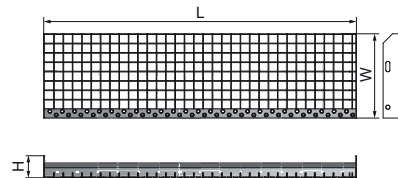

## Walraven Yeti® schod pre servisné lávky

(10417)

rošty pre chodníky a plošiny

### Vlastnosti & výhody

- kompletný sortiment roštov a schodov pre stavbu servisných lávok
- v kombinácii s BIS Yeti® a BIS RapidStrut® kompletný systém pre vonkajšie použitie
- na vyziadanie ponúkame prispôsobenie navrhnutého riešenia dodať ako sadu
- materiál: oceľ
- vhodné pre vnútorné i vonkajšie inštalácie

Číslo produktu	Celková výška	Celková šírka	Celková dĺžka
<i>Písmenové označenie</i>	<i>H</i>	<i>W</i>	<i>L</i>
<i>Jednotka</i>	<i>mm</i>	<i>mm</i>	<i>mm</i>
67690060	30	240	600
67690100	30	240	1 000
67690130	30	305	1 000
67690080	30	240	800