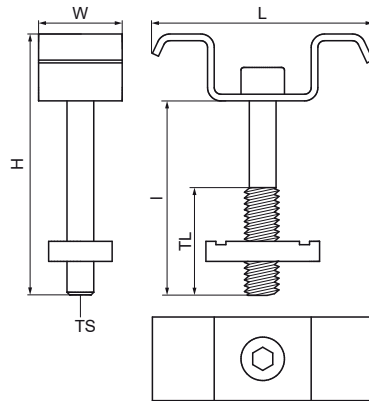

Walraven Upevňovacia sada pre rošty

(10418)

na pripojenie roštov k lištám RapidStrut

Vlastnosti & výhody

- sada obsahuje 4 vrchné doštičky, 4 skrutky a 4 kĺzné matice
- vrchná doštička tvaru W pre optimálne uchytenie roštu a plochý povrch
- materiál: ocel
- vhodné pre vnútorné i vonkajšie inštalácie

Číslo produktu	Model	Celková výška	Celková šírka	Celková dĺžka	Dĺžka závit	Veľkosť závit	Dĺžka
<i>Písmenové označenie</i>		<i>H</i>	<i>W</i>	<i>L</i>	<i>TL</i>	<i>TS</i>	<i>l</i>
<i>Jednotka</i>		<i>mm</i>	<i>mm</i>	<i>mm</i>	<i>mm</i>		<i>mm</i>
67699000	Upínacia konzola	68	21	60	28	M8	60