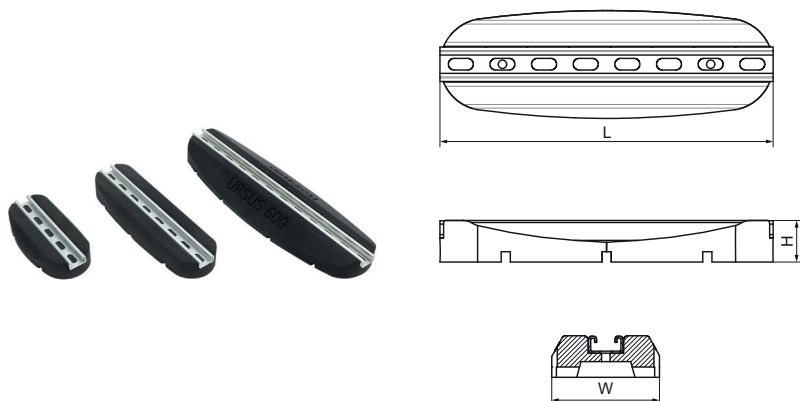

## Walraven Ursus Foot Systém podpory (BUP1000)

(10420)

Timiaca základňa podlahovej konzoly pre klimatizáciu a tepelné čerpadlo

### Vlastnosti & výhody

- na podporu menších systémov rozvodu potrubí, vzduchotechniky a káblových žlabov
- podpora pre klimatizácie, odchodze na plochých strechách, atď.
- nepreniká do vodotesnej fólie (pri PVC strechách sa musí nainštalovať separačná vrstva na ochranu pred migráciou zmäkčovadla - pozri Walraven Walraven Yeti® Triplex separačná vrstva)
- materiál: vulkanizovaná guma, 100% recyklovaný materiál, čierna; montážny profil vyrobený z ocele 1.0242
- UV odolné
- výrobok je súčasťou systému Walraven BIS UltraProtect® 1000
- vhodné pre vnútorné i vonkajšie inštalácie
- Walraven RapidStrut® Rail: ochrana povrchu:
- testované podľa ISO 9227, test v soľnej hmle min. 1 000 hodín (max. 5% korózie)
- Pre detailnú kalkuláciu zataženia prosím kontaktujte technickú podporu Walraven.
- V prípade, keď je používaná podpora na streche, je inštalatér povinný overiť maximálnu nosnosť strechy!

Číslo produktu	Celková šírka	Celková dĺžka	Celková výška
Písmenové označenie	W	L	H
Jednotka	mm	mm	mm
67687250	130	250	50
67687400	130	400	50
67687601	200	600	50