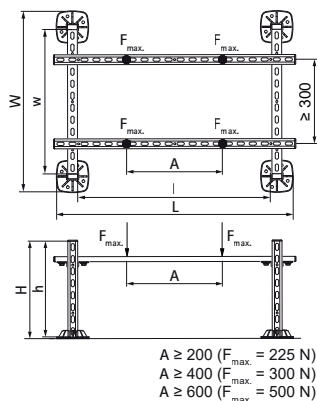

### Vlastnosti & výhody

- kompletná sada pre podporu zariadení inštalovaných na rovných strechách
- vhodné pre široký rad bežných klimatizačných, ventilačných jednotiek apod.
- s nekĺzavou antivibračnou podložkou
- predurčená nosnosť, nie je nutná kalkulácia
- výlisky vyrobené z WPC, kompozitný recyklovaný plast a drevná drť
- plastové diely vyrobené zo 100% recyklovaného materiálu
- odolné voči UV žiareniu a chemickým vlivom
- výrobek č. 5659 X XXX
- vhodné pre vnútorné i vonkajšie inštalácie
- testované podľa ISO 9227, test v soľnej hmle min. 1 000 hodín (max. 5% korózie)
- redukcia zvuku
- odolnosť proti UV žiareniu podľa EN ISO 16474-3: 2014-02 - kvalifikovano ITB
- Maximálne zaťaženie Faz závisí od nosnosti strešnej krytiny v tvare trapézového plechu.
- Pred montážou musí nosnosť strechy potvrdiť statik. Ak je potrebné zmeniť montážne parametre, kontaktujte technické oddelenie spoločnosti Walraven.

Číslo produktu	Celková výška	Celková šírka	Celková dĺžka	Výška	Dĺžka	Šírka
Písmenové označenie	H	W	L	h	l	w
Jednotka	mm	mm	mm	mm	mm	mm
67685532	406	751	1 000	400	850	600