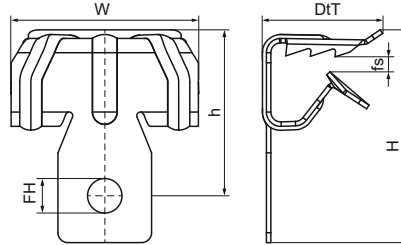

### Vlastnosti & výhody

- na pevné upevnenie na ocelové konštrukcie bez zvárania a vŕtania
- s upevňovacím otvorom (Ø 6,5 mm) pro uchycení S-Háčku, šroubu/matice, apod.
- materiál: pružinová ocel' (typ C67S odpovedá EN10132)
- povrchová úprava: Delta-Tone 9000 (480 hodín)

Číslo produktu	Upevňovací otvor	Výška	Celková výška	Celková šírka	Celková hĺbka	Maximálne povolené zaťaženie Faz
Písmenové označenie	FH	h	H	W	DtT	Fa,z
Jednotka	mm	mm	mm	mm	mm	N
50020004	7	20	29	28	15	450
50020009	7	21	35	32	22	950
50020016	7	30	45	32	22	950
50020020	7	32	46	38	22	950
50020030	7	47	56	38	22	950
50020059	7	21	35	32	22	950
50020066	7	30	45	32	22	950
50020070	7	32	46	38	22	950