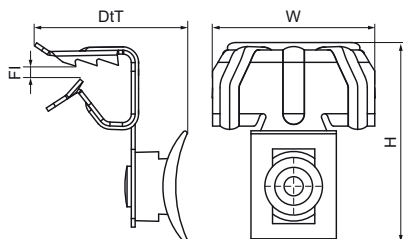

Walraven Britclips® FC TB

(J0515)

pre nosníky

Vlastnosti & výhody

- na pevné upevnenie na ocelové konštrukcie bez zvárania a vŕtania
- s uchytением pre sťahovaciu pásku (až do šírky 7,6 mm)
- materiál: uchytением z pružinovej ocele (typ C67S odpovedá EN10132); Pásková príchytka z PA (polyamid), čierna
- povrchová úprava: Delta-Tone 9000 (480 hodín)

Číslo produktu	Príruba	Celková výška	Celková šírka	Celková hĺbka	Maximálne povolené zaťaženie Faz
<i>Písmenové označenie</i>	<i>Fl</i>	<i>H</i>	<i>W</i>	<i>DtT</i>	<i>Fo,z</i>
<i>Jednotka</i>	<i>mm</i>	<i>mm</i>	<i>mm</i>	<i>mm</i>	<i>N</i>
50320004	2-4	34	28	27	220
50320009	4-8	39	38	34	220
50320016	8-14	44	38	34	220
50320020	14-20	50	38	34	220
50320030	20-28	56	38	34	220
50320066	8-14	44	38	34	220