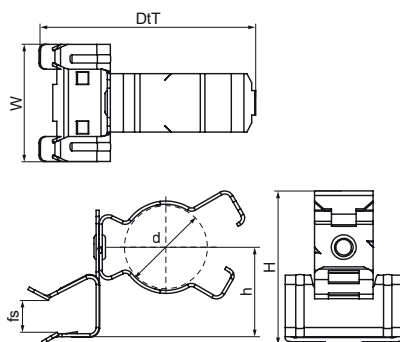

### Vlastnosti & výhody

- na pevné upevnenie na ocelové konštrukcie bez zvarovania a vŕtania
- použiteľné pre upevnenie potrubia alebo káblov horizontálne, vertikálne alebo krížene pozdĺž nosníka
- príchytka vedenia sa otáča o 360°
- klip k vedeniu má čelustové uzatváranie (k uzatvoreniu použite kliešte)
- materiál: pružinová oceľ (typ C67S odpovedá EN10132)
- povrchová úprava: Delta-Tone 9000 (480 hodín)

Číslo produktu	Celková výška	Celková šírka	Celková hĺbka	Maximálne povolené zaťaženie Faz
Písmenové označenie	H	W	DtT	F <sub>0,z</sub>
Jednotka	mm	mm	mm	N
50121709	39	38	65	250
50121716	45	38	65	250
50121720	50	38	65	250
50122404	36	28	63	450
50122409	42	38	70	450
50122416	47	38	70	450
50122420	53	38	70	450
50122430	58	38	70	450
50122609	42	38	70	450
50122616	48	38	70	450
50122620	53	38	70	450
50122630	59	38	70	450
50123209	44	38	78	450
50123216	50	38	78	450
50123220	55	38	78	450
50123230	61	38	78	450
50124016	58	38	89	450
50124020	63	38	89	450
50124030	69	38	89	450