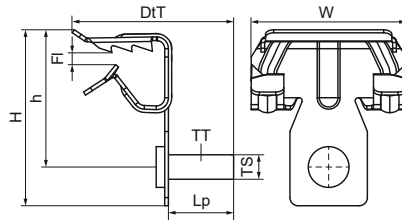

Walraven Britclips® FC M6 x 9

(J0525)

pre nosníky

Vlastnosti & výhody

- na pevné upevnenie na ocelové konštrukcie bez zvarovania a vŕtania
- so závitovým kolíkom M6 x 9 mm na upevnenie objímky, inštalačnej krabice apod.
- materiál: pružinová oceľ (typ C67S odpovedá EN10132)
- povrchová úprava: Delta-Tone 9000 (480 hodín)

Číslo produktu	Výška	Veľkosť závitú	Typ vlákna	Dĺžka kolíka	Celková výška	Celková šírka	Celková hĺbka	Maximálne povolené zaťaženie Faz
<i>Písmenové označenie</i>	<i>h</i>	<i>TS</i>	<i>TT</i>	<i>Lp</i>	<i>H</i>	<i>W</i>	<i>D+T</i>	<i>F_{0,z}</i>
<i>Jednotka</i>	<i>mm</i>			<i>mm</i>	<i>mm</i>	<i>mm</i>	<i>mm</i>	<i>N</i>
50520604	20	M6	Metrický	9	27	28	24	450
50520609	21	M6	Metrický	9	39	38	32	450
50520616	30	M6	Metrický	9	41	38	32	450
50520620	32	M6	Metrický	9	47	38	32	450
50520630		M6	Metrický	9	56	38	32	450