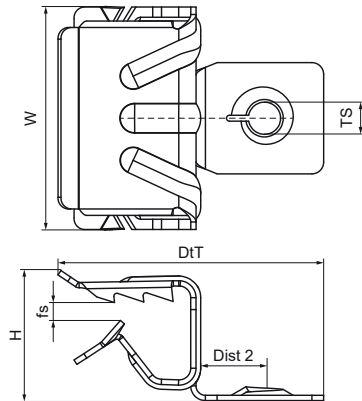

Walraven Britclips® FCR M6

(J0535)

pre nosníky

Vlastnosti & výhody

- na pevné upevnenie na ocelové konštrukcie bez zvárania a vŕtania
- so závitom M6 (vnútorný)
- materiál: pružinová oceľ (typ C67S odpovedá EN10132)
- povrchová úprava: Delta-Tone 9000 (480 hodín)

Číslo produktu	Veľkosť závit	Celková výška	Celková šírka	Celková hĺbka	Maximálne povolené zaťaženie Faz
<i>Písmenové označenie</i>	TS	H	W	DtT	F _{0,z}
<i>Jednotka</i>		mm	mm	mm	N
50425609	M6	12	38	46	200
50425616	M6	17	38	46	200