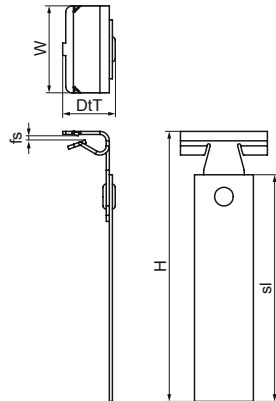

### Vlastnosti & výhody

- na pevné upevnenie na ocelové konštrukcie bez zvarovania a vŕtania
- s pružnou páskou na upevnenie káblov
- materiál: pružinová oceľ (typ C67S odpovedá EN10132)
- povrchová úprava: Delta-Tone 9000 (480 hodín)

Číslo produktu	Celková výška	Celková šírka	Celková hĺbka
<i>Písmenové označenie</i>	<i>H</i>	<i>W</i>	<i>DtT</i>
<i>Jednotka</i>	<i>mm</i>	<i>mm</i>	<i>mm</i>
50327504	86	28	16
50327509	91	38	23
50327516	97	38	23
50327520	102	38	23
50327530	108	38	23
50327566	97	38	23