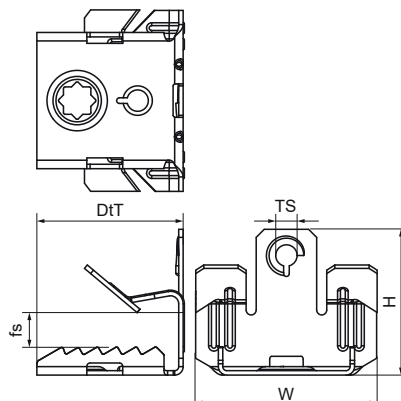

Walraven Britclips® FU

(J1005)

pre nosníky

Vlastnosti & výhody

- na pevné upevnenie pod nosníkom bez zvárania a vrtania
- použiteľné pre horizontálne alebo vertikálne nosníky
- so závitom M6 (vnútorný)
- materiál: pružinová oceľ (typ C67S odpovedá EN10132)
- povrchová úprava: Delta-Tone 9000 (480 hodín)

Číslo produktu	Veľkosť závit	Celková výška	Celková šírka	Celková hĺbka	Maximálne povolené zaťaženie Faz
<i>Písmenové označenie</i>	<i>TS</i>	<i>H</i>	<i>W</i>	<i>DtT</i>	<i>F_{0,z}</i>
<i>Jednotka</i>		<i>mm</i>	<i>mm</i>	<i>mm</i>	<i>N</i>
51420607	M6	23	45	37,5	450
51420613	M6	28	45	37,5	450
51420620	M6	44	45	37,5	450
51420663	M6	28	45	37,5	450