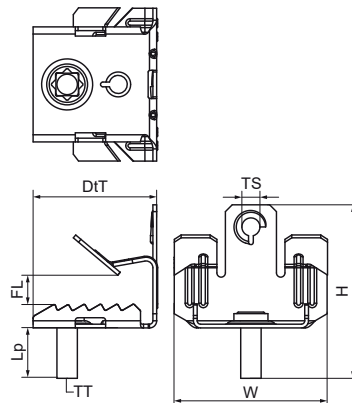

### Vlastnosti & výhody

- na pevné upevnenie pod nosníkom bez zvárania a vrtania
- použiteľné pre horizontálne alebo vertikálne nosníky
- so závitovým kolíkom M6 x 9 mm na upevnenie objímky, inštalačnej krabice apod.
- materiál: pružinová oceľ (typ C67S odpovedá EN10132)
- povrchová úprava: Delta-Tone 9000 (480 hodín)

Číslo produktu	Veľkosť závit	Typ vlákna	Dĺžka kolíka	Celková výška	Celková šírka	Celková hĺbka	Maximálne povolené zaťaženie Faz
<i>Písmenové označenie</i>	<i>TS</i>	<i>TT</i>	<i>L<sub>p</sub></i>	<i>H</i>	<i>W</i>	<i>D<sub>tT</sub></i>	<i>F<sub>a,z</sub></i>
<i>Jednotka</i>			<i>mm</i>	<i>mm</i>	<i>mm</i>	<i>mm</i>	<i>N</i>
51520607	M6	Metrický	9	23	45	37,5	450
51520613	M6	Metrický	9	28	45	37,5	450
51520620	M6	Metrický	9	44	45	37,5	450
51520663	M6	Metrický	9	28	45	37,5	450
51520670	M6	Metrický	9	44	45	37,5	450