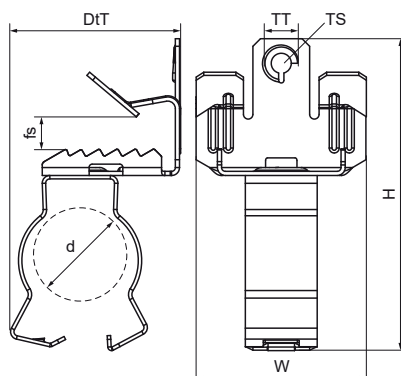

Walraven Britclips® FU ICC

(J1015)

pre nosníky

Vlastnosti & výhody

- na pevné upevnenie pod nosníkom bez zvárania a vrtania
- použiteľné pre upevnenie potrubia alebo káblov horizontálne, vertikálne alebo krížene pozdĺž nosníka
- príchytka vedenia sa otáča o 360°
- klip k vedeniu má čelustové uzatváranie (k uzatvoreniu použite kliešte)
- materiál: pružinová oceľ (typ C67S odpovedá EN10132)
- povrchová úprava: Delta-Tone 9000 (480 hodín)

Číslo produktu	Veľkosť závit	Typ vlákna	Celková výška	Celková šírka	Celková hĺbka	Maximálne povolené zaťaženie Faz
<i>Písmenové označenie</i>	<i>TS</i>	<i>TT</i>	<i>H</i>	<i>W</i>	<i>DtT</i>	<i>Fa,z</i>
<i>Jednotka</i>			<i>mm</i>	<i>mm</i>	<i>mm</i>	<i>N</i>
51121720	M6	Metrický	77	45	41	250
51122407	M6	Metrický	71	45	43	450
51122413	M6	Metrický	76	45	43	450
51122420	M6	Metrický	82	45	43	450
51122607	M6	Metrický	71	45	43	450
51122613	M6	Metrický	76	45	43	450
51122620	M6	Metrický	82	45	43	450
51123207	M6	Metrický	74	45	47	450
51123213	M6	Metrický	79	45	47	450
51123220	M6	Metrický	85	45	47	450
51124013	M6	Metrický	95	45	55	450
51124020	M6	Metrický	101	45	55	450