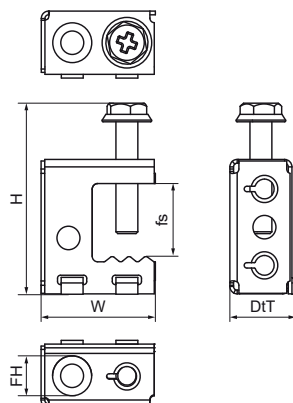

Walraven Britclips® SB

(J1505)

pre nosníky

Vlastnosti & výhody

- na pevné upevnenie na ocelové konštrukcie bez zvárania a vŕtania
- rôzne možnosti upevnenia objímky (horizontálne a vertikálne)
- so závitovou spojkou M6
- materiál: pružinová oceľ (typ C67S odpovedá EN10132)
- povrchová úprava: Delta-Tone 9000 (480 hodín)

Číslo produktu	Celková výška	Celková šírka	Celková hĺbka	Pripojovací otvor	Maximálne povolené zaťaženie Faz	Schválenia
Písmenové označenie	H	W	DtT	CH	F _{0,z}	
Jednotka	mm	mm	mm	mm	N	
53420717	42	30	15	6,5	550	ITB (KOT)
53421117	42	30	15	11	550	ITB (KOT)
53420757	42	30	15	6,5	550	