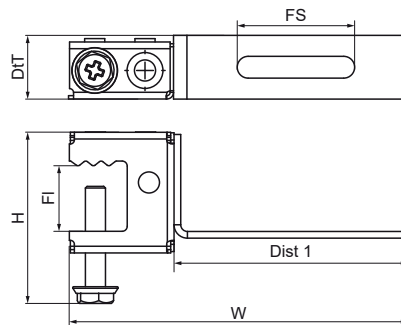

Walraven Britclips® SB CT

(J1510)

pre nosníky

Vlastnosti & výhody

- na pevné upevnenie na ocelové konštrukcie bez zvarovania a vŕtania
- na ľahké káblové kanále
- materiál: Britclips® SB z pružinovej ocele (typ C67S odpovedá EN10132); ostatné časti z ocele
- povrchová úprava: Delta-Tone 9000 (480 hodín)

Číslo produktu	Celková výška	Celková šírka	Celková hĺbka
<i>Písmenové označenie</i>	H	W	DtT
<i>Jednotka</i>	mm	mm	mm
53920017	35	98	15