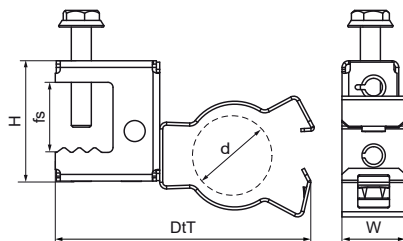

Walraven Britclips® SB ICCS

(J1520)

pre nosníky

Vlastnosti & výhody

- použiteľné pre upevnenie potrubia alebo káblov horizontálne, vertikálne alebo krížene pozdĺž nosníka
- príchytka vedenia sa otáča o 360°
- klip k vedeniu má čelustové uzatváranie (k uzatvoreniu použite kliešte)
- materiál: pružinová oceľ (typ C67S odpovedá EN10132)
- povrchová úprava: Delta-Tone 9000 (480 hodín)

Číslo produktu	Celková výška	Celková šírka	Celková hĺbka	Schválenia
<i>Písmenové označenie</i>	<i>H</i>	<i>W</i>	<i>DtT</i>	
<i>Jednotka</i>	<i>mm</i>	<i>mm</i>	<i>mm</i>	
53122617	44	78	19	ITB (KOT)