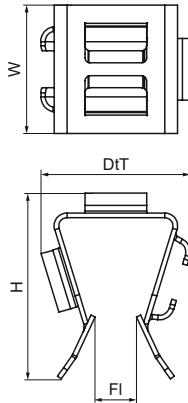

Walraven Britclips® adaptér pre prírubu 12-20 mm

(J2007)

Vlastnosti & výhody

- Na použitie s káblovými sponami Walraven Britclips (príruba 2 – 4 mm)
- materiál: pružinová oceľ (typ CS70)
- povrchová úprava: Delta-Tone 9000 (480 hodín)

Číslo produktu	Príruba	Celková výška	Celková šírka	Celková hĺbka
<i>Písmenové označenie</i>	<i>Ft</i>	<i>H</i>	<i>W</i>	<i>DtT</i>
<i>Jednotka</i>	<i>mm</i>	<i>mm</i>	<i>mm</i>	<i>mm</i>
52020020	12-20	32	25	38