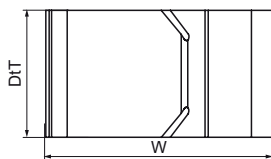

Walraven Britclips® PCD

(J2015)

pre nosníky

Vlastnosti & výhody

- na pevné upevnenie na ocelové konštrukcie bez zvárania a vŕtania
- použiteľné pre horizontálne alebo vertikálne nosníky
- na rýchle upevnenie okrúhlych alebo plochých káblov súbežne s nosníkom
- materiál: pružinová oceľ (typ C67S odpovedá EN10132)
- povrchová úprava: Delta-Tone 9000 (480 hodín)

Číslo produktu	Príruba	Celková výška	Celková šírka	Celková hĺbka
<i>Písmenové označenie</i>	<i>F1</i>	<i>H</i>	<i>W</i>	<i>D1T</i>
<i>Jednotka</i>	<i>mm</i>	<i>mm</i>	<i>mm</i>	<i>mm</i>
52323412	3-12	27	40	23
52323425	12-25	33	40	23