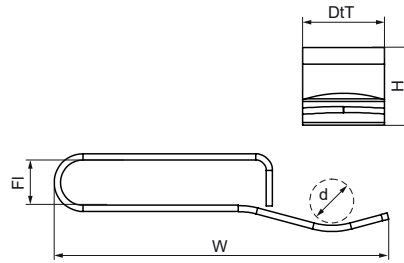

Walraven Britclips® PCF

(J2025)

pre nosníky

Vlastnosti & výhody

- na pevné upevnenie na ocelové konštrukcie bez zvarovania a výtania
- na rýchle upevnenie káblov
- materiál: pružinová oceľ (typ C67S odpovedá EN10132)
- povrchová úprava: Delta-Tone 9000 (480 hodín)

Číslo produktu	Príruba	Celková výška	Celková šírka	Celková hĺbka
Písmenové označenie	Fl	H	W	DtT
Jednotka	mm	mm	mm	mm
52022009	8-9/10-11	21	40	16