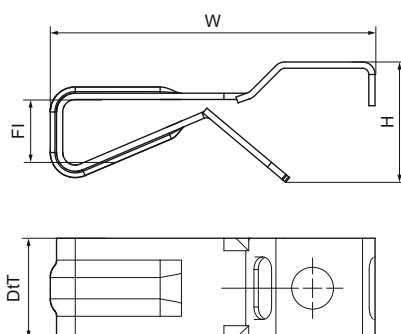

Walraven Britclips® PCM

(J2030)

pre nosníky

Vlastnosti & výhody

- s 2 otvormi pre káblovú pásku až do šírky 9 mm
- s otvorom Ø 6,5 mm pre závitovú tyč alebo kolík
- materiál: pružinová oceľ (typ C67S odpovedá EN10132)
- testované podľa ISO 9227, test v soľnej hmle min. 1 000 hodín (max. 5% korózie)

Číslo produktu	Príruba	Celková výška	Celková šírka	Celková hĺbka
<i>Písmenové označenie</i>	<i>F1</i>	<i>H</i>	<i>W</i>	<i>DtT</i>
<i>Jednotka</i>	<i>mm</i>	<i>mm</i>	<i>mm</i>	<i>mm</i>
52350010	3-10	19	52	16
52350018	10-18	27	52	16