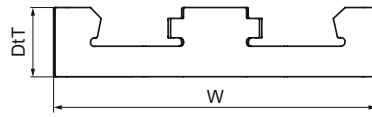

Walraven Britclips® TRC

(J2505)

pre závitové tyče alebo nosníky

Vlastnosti & výhody

- na rýchle upevnenie na závitovú tyč alebo nosník bez zvarania a vŕtania
- materiál: pružinová oceľ (typ C67S odpovedá EN10132)
- povrchová úprava: Delta-Tone 9000 (480 hodín)

Číslo produktu	Príruba	Celková výška	Celková šírka	Celková hĺbka
Písmenové označenie	F1	H	W	DdT
Jednotka	mm	mm	mm	mm
55922510	6-9	30	115	25