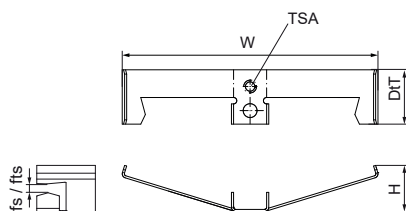

Walraven Britclips® TR

pre závitové tyče alebo nosníky

(J2515)

Vlastnosti & výhody

- na rýchle upevnenie na závitovú tyč alebo nosník bez zvarovania a vŕtania
- s vnútorným závitom alebo otvorom na univerzálne použitie
- materiál: pružinová oceľ (typ C67S odpovedá EN10132)
- povrchová úprava: Delta-Tone 9000 (480 hodín)

Číslo produktu	Pre veľkosť závitú	Príruba	Veľkosť závitú A	Celková výška	Celková šírka	Celková hĺbka	Maximálne povolené zaťaženie Faz
<i>Písmenové označenie</i>	<i>fts</i>	<i>Fl</i>	<i>TSA</i>	<i>H</i>	<i>W</i>	<i>DtT</i>	<i>F_{0,z}</i>
<i>Jednotka</i>		<i>mm</i>		<i>mm</i>	<i>mm</i>	<i>mm</i>	<i>N</i>
55020008	M4 - M8	3-7	M4	10	80	19	220