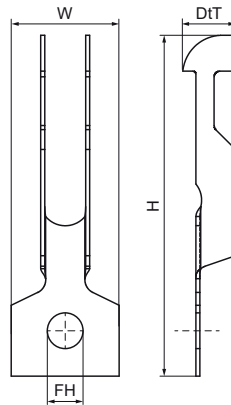

### Vlastnosti & výhody

- pre upevnenie na strešné plechy
- s upevňovacím otvorom (Ø 6,5 mm) na uchytenie S-háčika, skrutky/matice apod.
- materiál: pružinová oceľ (typ C67S odpovedá EN10132)
- povrchová úprava: Delta-Tone 9000 (480 hodín)

Číslo produktu	Upevňovací otvor	Celková výška	Celková šírka	Celková hĺbka
Písmenové označenie	FH	H	W	DtT
Jednotka	mm	mm	mm	mm
54020000	6,5	60	19	9