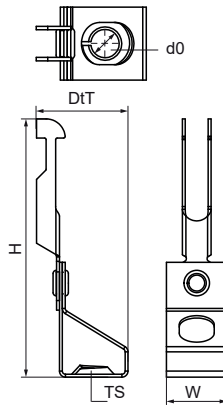

Walraven Britclips® RD ICT

(J3015)

pre trapézové plechy

Vlastnosti & výhody

- pre upevnenie na strešné plechy
- s držiakom na závitovú tyč (tyč je výškovo nastaviteľná skrutkovaním)
- materiál: pružinová oceľ (typ C67S odpovedá EN10132)
- povrchová úprava: Delta-Tone 9000 (480 hodín)

Číslo produktu	Celková výška	Celková šírka	Celková hĺbka
<i>Písmenové označenie</i>	<i>H</i>	<i>W</i>	<i>DtT</i>
<i>Jednotka</i>	<i>mm</i>	<i>mm</i>	<i>mm</i>
54420800	28	80	19
54421000	28	80	19