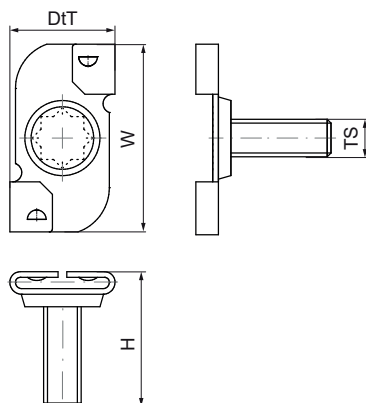

Walraven Britclips® ACC15

(J3505)

pre podhľadové mriežky

Vlastnosti & výhody

- otočením pevne upevnené
- pre upevnenie na stropné konštrukcie
- so závitovým kolíkom M6 x 16 mm na upevnenie objímky, inštalačnej krabice apod.
- materiál: pružinová oceľ (typ C67S odpovedá EN10132)
- povrchová úprava: Delta-Tone 9000 (480 hodín)

Číslo produktu	Celková výška	Celková šírka	Celková hĺbka
<i>Písmenové označenie</i>	<i>H</i>	<i>W</i>	<i>DtT</i>
<i>Jednotka</i>	<i>mm</i>	<i>mm</i>	<i>mm</i>
56521600	22	30	17