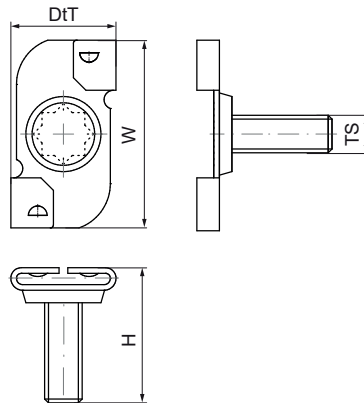

Walraven Britclips® ACC25

(J3510)

pre podhľadové mriežky

Vlastnosti & výhody

- otočením pevne upevnené
- pre upevnenie na stropné konštrukcie
- so závitovým kolíkom M6 (dĺžky vid' tabuľka) na upevnenie objímky, inštaláčnej krabice apod.
- materiál: pružinová oceľ (typ C67S odpovedá EN10132)

Číslo produktu	Celková výška	Celková šírka	Celková hĺbka
<i>Písmenové označenie</i>	<i>H</i>	<i>W</i>	<i>DtT</i>
<i>Jednotka</i>	<i>mm</i>	<i>mm</i>	<i>mm</i>
56521101	17	45	27
56521601	22	45	27
56522501	31	45	27