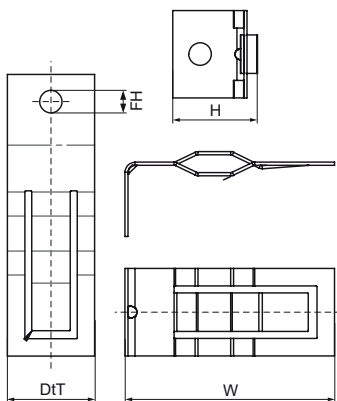

## Uhlová konzola Walraven Britclips® T Bar

(J35140)

pre podhľadové mriežky

### Vlastnosti & výhody

- pre upevnenie na stropné konštrukcie
- uhlové upevnenie 90°
- s predvítaným otvorom (Ø 6,5 mm) na univerzálne spojenie
- materiál: pružinová oceľ (typ C67S odpovedá EN10132)
- povrchová úprava: Delta-Tone 9000 (480 hodín)

Číslo produktu	Upevňovací otvor	Celková výška	Celková šírka	Celková hĺbka
<i>Písmenové označenie</i>	FH	H	W	DtT
<i>Jednotka</i>	mm	mm	mm	mm
56020001	6,5	26	59	25