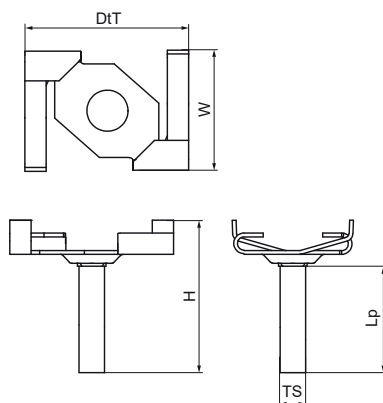

Walraven Britclips® ACO

(J3530)

pre podhľadové mriežky

Vlastnosti & výhody

- otočením pevne upevnené
- pre upevnenie na stropné konštrukcie
- so závitovým kolíkom M6 (dĺžky vid' tabuľka) na upevnenie objímky, inštaláčnej krabice apod.
- s ohnutými koncami proti skĺznutiu
- materiál: pružinová oceľ (typ C67S odpovedá EN10132)
- povrchová úprava: Delta-Tone 9000 (480 hodín)

Číslo produktu	Celková výška	Celková šírka	Celková hĺbka
<i>Písmenové označenie</i>	<i>H</i>	<i>W</i>	<i>DtT</i>
<i>Jednotka</i>	<i>mm</i>	<i>mm</i>	<i>mm</i>
56521102	15	42	27
56521602	20	42	27
56521652	22	42	27