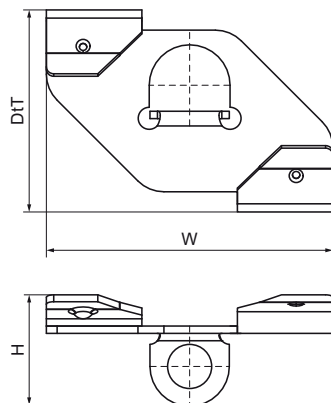

Walraven Britclips® ACT

(J3537)

pre podhľadové mriežky

Vlastnosti & výhody

- otočením pevne upevnené
- pre upevnenie na stropné konštrukcie
- s upevňovacím otvorom (Ø 6,0 mm) na uchytenie S-háčika apod.
- materiál: oceľ 1.0226

| Číslo produktu | Celková výška | Celková šírka | Celková hĺbka |
|----------------------------|---------------|---------------|---------------|
| <i>Písmenové označenie</i> | <i>H</i> | <i>W</i> | <i>DtT</i> |
| <i>Jednotka</i> | <i>mm</i> | <i>mm</i> | <i>mm</i> |
| 56091075 | 15 | 39 | 28 |