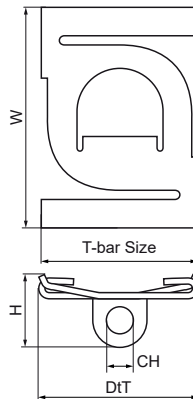

### Vlastnosti & výhody

- otočením pevne upevnené
- pre upevnenie na stropné konštrukcie
- s upevňovacím otvorením (Ø 7,0 mm) pre uchytenie S-háčika apod.
- materiál: pružinová oceľ (typ C67S odpovedá EN10132)

Číslo produktu	Celková výška	Celková šírka	Celková hĺbka
<i>Písmenové označenie</i>	<i>H</i>	<i>W</i>	<i>DtT</i>
<i>Jednotka</i>	<i>mm</i>	<i>mm</i>	<i>mm</i>
56090025	15	39	27
56030025	15	39	25