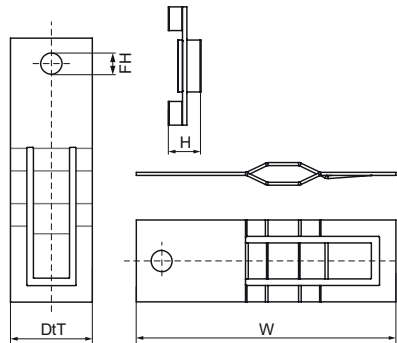

Walraven Britclips® ACS

(J3555)

pre podhľadové mriežky

Vlastnosti & výhody

- pre upevnenie na stropné konštrukcie
- rovný, s otvorom (Ø 6,5 mm) na univerzálne spojenie
- materiál: pružinová oceľ (typ C67S odpovedá EN10132)
- povrchová úprava: Delta-Tone 9000 (480 hodín)

Číslo produktu	Upevňovací otvor	Celková výška	Celková šírka	Celková hĺbka
<i>Písmenové označenie</i>	FH	H	W	DtT
<i>Jednotka</i>	mm	mm	mm	mm
56020002	6,5	4	79	25