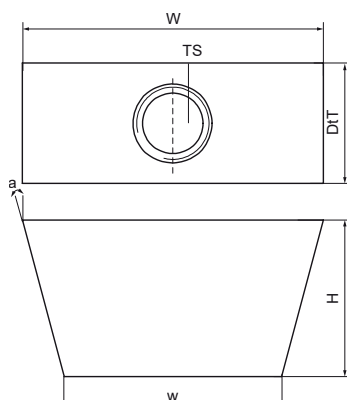

Walraven Britclips® WN

pre kompozitné stropné systémy

(J4530)

Vlastnosti & výhody

- pre upevnenie kompozitných podlahových systémov
- so závitovou spojkou
- materiál: oceľ
- testované podľa ISO 9227, test v soľnej hmle min. 1 000 hodín (max. 5% korózie)

Číslo produktu	Veľkosť závit	Šírka	Celková výška	Celková šírka	Celková hĺbka	Uhol	Maximálne povolené zaťaženie Faz
<i>Písmenové označenie</i>	<i>TS</i>	<i>w</i>	<i>H</i>	<i>W</i>	<i>Dt</i>	<i>a</i>	<i>F_{a,z}</i>
<i>Jednotka</i>		<i>mm</i>	<i>mm</i>	<i>mm</i>	<i>mm</i>	<i>°</i>	<i>N</i>
6213006	M6	18	12	25	12	15	1 200
6213008	M8	18	12	25	12	15	1 690
6213010	M10	18	12	25	12	15	2 050
6213106	M6	16,7	10	21	13	11,5	1 200
6213108	M8	16,7	10	21	13	11,5	1 690
6213110	M10	16,7	10	21	13	11,5	2 250
6213208	M8	9,1	10	19	10	23,5	1 690
6213408	M8	13,7	9,5	19	9,5	14	1 690