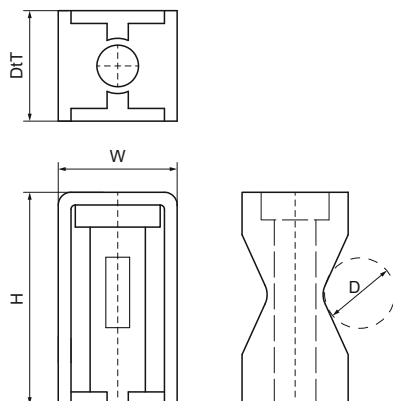

### Vlastnosti & výhody

- šetrí miesto
- umožňuje upevnenie rôznych priemerov jednou príchytkou
- pre elektrické a optické systémy
- materiál: PA (polyamid), čierna
- bez halogénov
- UV odolné
- odolné proti teplotám od  $-18\text{ °C}$  do  $+66\text{ °C}$

Číslo produktu	Celková výška	Celková šírka	Celková hĺbka
Písmenové označenie	H	W	DtT
Jednotka	mm	mm	mm
6584202	51,4	28	25
6584203	51,4	30	25
6584204	71	27,5	38
6584205	71	30	38