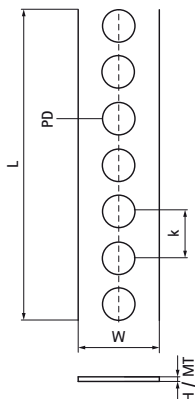

## Závesná páska Walraven – pokovovaná

(K0505)

na upevňovanie potrubí, vzduchovodov a závesných inštalácií atď.

Číslo produktu	Celková výška	Celková šírka	Celková dĺžka	Hrúbka materiálu	Priemer perforácie	Vzdialenosť od srdca k srdcu	Maximálne povolené zaťaženie Faz
<i>Písmenové označenie</i>	<i>H</i>	<i>W</i>	<i>L</i>	<i>MT</i>	<i>PD</i>	<i>k</i>	<i>F<sub>0,z</sub></i>
<i>Jednotka</i>	<i>mm</i>	<i>mm</i>	<i>mm</i>	<i>mm</i>	<i>mm</i>	<i>mm</i>	<i>N</i>
0830012	1	12	10 000	1,00	5	8	1 050
0830017	1	17	10 000	1,00	7	12	1 500
0831012	0,8	12	10 000	0,80	5	8	840
0831017	0,8	17	10 000	0,80	7	12	1 070
0831026	1	26	10 000	1,00	8,5	14	2 620