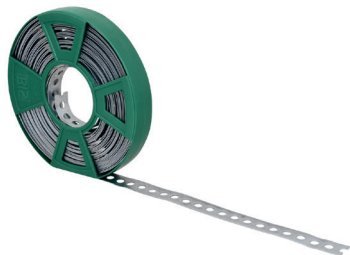

## Závesná páska Walraven – pokovovaná

(K0505)

na upevňovanie potrubí, vzduchovodov a závesných inštalácií atď.

### Vlastnosti & výhody

- flexibilný systém s mnohými možnosťami použitia
- s kontinuálnou perforáciou
- s plastovou kazetou na jednoduché skladovanie a ako ochrana rúk pri odvíjaní
- materiál: oceľ 1.0226
- testované podľa ISO 9227, test v soľnej hmle min. 1 000 hodín (max. 5% korózie)