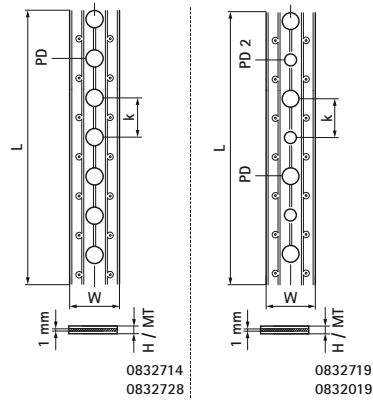

Závesná páska Walraven – Plastifikovaná

(K0510)

upevnenie potrubia a vzduchotechniky

Vlastnosti & výhody

- s nekonečnou perforáciou
- materiál: oceľ, potiahnutá PVC
- predpozinkované, poplastované

Číslo produktu	Celková výška	Celková šírka	Celková dĺžka	Hrúbka materiálu	Priemer perforácie	Priemer perforácie 2	Vzdialenosť od srdca k srdcu	Maximálne povolené zaťaženie Faz
Písmenové označenie	H	W	L	MT	PD	PD 2	k	F _{0,z}
Jednotka	mm	mm	mm	mm	mm	mm	mm	N
0832019	3	19	10 000	3,00	6,5	4,5	15	1 230
0832714	3	14	10 000	3,00	4,5		15	880
0832719	3	19	10 000	3,00	6,5	4,5	16	1 230
0832728	3	26	10 000	3,00	8,5		15	1 260