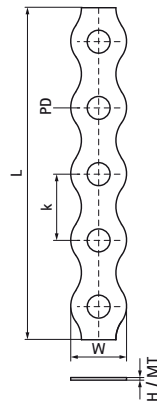

Závesná páska Walraven (zakrivená) – oceľ

(K0520)

na upevňovanie potrubí, vzduchovodov a závesných inštalácií atď.

Vlastnosti & výhody

- flexibilný systém s mnohými možnosťami použitia
- s kontinuálnou perforáciou
- s plastovou kazetou na jednoduché skladovanie a ako ochrana rúk pri odvíjaní
- materiál: oceľ 1.0226
- testované podľa ISO 9227, test v soľnej hmle min. 1 000 hodín (max. 5% korózie)

Číslo produktu	Celková výška	Celková šírka	Celková dĺžka	Hrúbka materiálu	Priemer perforácie	Vzdialenosť od srdca k srdcu	Maximálne povolené zaťaženie Faz
<i>Písmenové označenie</i>	<i>H</i>	<i>W</i>	<i>L</i>	<i>MT</i>	<i>PD</i>	<i>k</i>	<i>F_{0,z}</i>
<i>Jednotka</i>	<i>mm</i>	<i>mm</i>	<i>mm</i>	<i>mm</i>	<i>mm</i>	<i>mm</i>	<i>N</i>
0835017	0,8	17	10 000	0,80	7	20,2	1 010
0835012	0,8	12	10 000	0,80	5	14,5	840
0835026	1	26	10 000	1,00	8	25	1 650