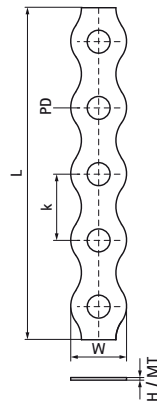

Závesný pás Walraven (zakrivený) – hliník

(K0525)

upevnenie potrubia a vzduchotechniky

Vlastnosti & výhody

- flexibilný systém s mnohými možnosťami použitia
- plastová kazeta umožňuje jednoduchú manipuláciu a skladovanie
- rekbaarheid: 370%
- materiál: hliník

Číslo produktu	Celková výška	Celková šírka	Celková dĺžka	Hrúbka materiálu	Priemer perforácie	Vzdialenosť od srdca k srdcu	Maximálne povolené zaťaženie Faz
<i>Písmenové označenie</i>	<i>H</i>	<i>W</i>	<i>L</i>	<i>MT</i>	<i>PD</i>	<i>k</i>	<i>F_{0,z}</i>
<i>Jednotka</i>	<i>mm</i>	<i>mm</i>	<i>mm</i>	<i>mm</i>	<i>mm</i>	<i>mm</i>	<i>N</i>
0834117	1	17	10 000	1,00	7	20,2	310