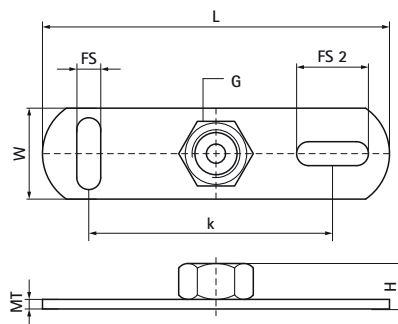

Nástenná doska Walraven 670

(K1505)

upevnenie na strop alebo podlahu

Vlastnosti & výhody

- upevnenie na strop alebo podlahu (odporúča sa len ťahové zaťaženie)
- drážky vo vzájomnom uhle 90° zjednodušujú montáž
- s maticou privarenou odporovým zvaráním
- materiál: oceľ
- testované podľa ISO 9227, test v soľnej hmle min. 1 000 hodín (max. 5% korózie)

Číslo produktu	Vlákno pripojenia	Celková dĺžka	Celková šírka	Celková výška	Hrúbka materiálu	Upevňovacia štrbina	Upevňovacia štrbina 2	Vzdialenosť od srdca k srdcu	Maximálne povolené zaťaženie Faz
Písmenové označenie	G	L	W	H	MT	FS	FS 2	k	F _{0,z}
Jednotka		mm	mm	mm	mm	mm	mm	mm	N
6703006	M6	80	25	12	3,00	15x8,5	15x8,5	50	2 500
6703008	M8	80	25	12	3,00	15x8,5	15x8,5	50	2 500
6703009	M8/M10	80	25	22	3,00	15x8,5	15x8,5	50	2 500
6703010	M10	80	25	14	3,00	15x8,5	15x8,5	50	2 500
6703016	M16	80	25	17	3,00	15x8,5	15x8,5	50	2 500
6703021	G½"	80	27	19	3,00	15x8,5	15x8,5	50	2 500