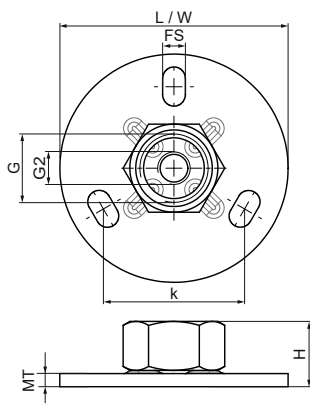

Nástenná doska Walraven

(K1507)

upevnenie na strop alebo podlahu

Vlastnosti & výhody

- upevnenie na strop alebo podlahu (odporúča sa len ťahové zaťaženie)
- s 3 otvormi na zjednodušenie upevnenia
- s maticou privarenou odporovým zvaraním
- materiál: oceľ
- testované podľa ISO 9227, test v soľnej hmle min. 1 000 hodín (max. 5% korózie)

Číslo produktu	Vlákno pripojenia	Spojovací závit 2	Celková dĺžka	Celková šírka	Celková výška	Hrúbka materiálu	Upevňovacia štrbina	Vzdialenosť od srdca k srdcu	Maximálne povolené zaťaženie Faz
<i>Písmenové označenie</i>	G	G2	L	W	H	MT	FS	k	F _{a,z}
<i>Jednotka</i>			mm	mm	mm	mm	mm	mm	N
6709021	G½"	M10	70	70	20	4,00	12x7	43,3	2 500