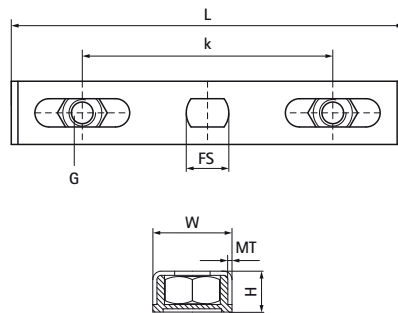

## Upevňovacia doska Walraven Duplo

(K1520)

upevnenie dvoch objímok na múr či strop

### Vlastnosti & výhody

- 2 šesťhranné matice M8 majú plynule nastaviteľnú vzdialenosť
- na pripevnenie 2 potrubí na múr či strop jedným vŕtaným otvorom
- materiál: kovové časti z ocele; plastové uloženie z PP (polypropylén), biela
- testované podľa ISO 9227, test v soľnej hmle min. 1 000 hodín (max. 5% korózie)

Číslo produktu	Vlákno pripojenia	Celková dĺžka	Celková šírka	Celková výška	Hrúbka materiálu	Upevňovacia štrbina	Maximálne povolené zaťaženie Faz
<i>Písmenové označenie</i>	<i>G</i>	<i>L</i>	<i>W</i>	<i>H</i>	<i>MT</i>	<i>FS</i>	<i>Fa,z</i>
<i>Jednotka</i>		<i>mm</i>	<i>mm</i>	<i>mm</i>	<i>mm</i>	<i>mm</i>	<i>N</i>
6743001	M8	118	20	11	1,00	12x10	290
6743002	M8	146	20	11	1,00	12x8,5	590