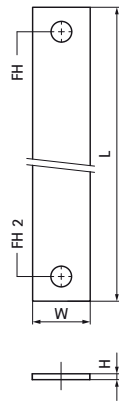

## Bezpečnostný popruh Walraven pre Objímky model C

(K2006)

zabrániť premiestneniu

### Vlastnosti & výhody

- bezpečnostný pás je potrebné ohnúť rukou
- materiál: oceľ
- testované podľa ISO 9227, test v soľnej hmle min. 1 000 hodín (max. 5% korózie)

Číslo produktu	Upevňovací otvor	Upevňovací otvor 2	Celková výška	Celková šírka	Celková dĺžka
<i>Písmenové označenie</i>	<i>FH</i>	<i>FH 2</i>	<i>H</i>	<i>W</i>	<i>L</i>
<i>Jednotka</i>	<i>mm</i>	<i>mm</i>	<i>mm</i>	<i>mm</i>	<i>mm</i>
6015110	10,5	12,5	3	25	350
6015112	12,5	16,5	3	40	400