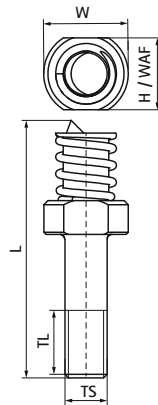

## Náhradné dierovacie kolíky Walraven

(K2512)

náhradné diely pre dierovacie kliešte

### Vlastnosti & výhody

- náhradné hroty pre BIS Trapézové kliešte
- hodi sa pre obe veľkosti klieští

Číslo produktu	Celková výška	Celková šírka	Celková dĺžka	Veľkosť závitů	Dĺžka závitů	Šírka naprieč plochami	Priemer otvoru
<i>Písmenové označenie</i>	<i>H</i>	<i>W</i>	<i>L</i>	<i>TS</i>	<i>TL</i>	<i>WAF</i>	
<i>Jednotka</i>	<i>mm</i>	<i>mm</i>	<i>mm</i>		<i>mm</i>	<i>mm</i>	<i>mm</i>
6920013	20	20	61	M10	16	17	10,5