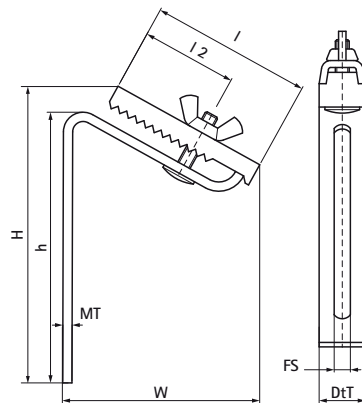

Objímky Walraven pre vlnitý plech

(K2705)

Vlastnosti & výhody

- na pevné upevnenie (skrutkované) odkvapov k vlnitým plechom
- nedochádza k poškodeniu vďaka plechovej páske (sú použiteľné všetky hrúbky)
- materiál: oceľ
- vhodné pre vnútorné i vonkajšie inštalácie

Číslo produktu	Celková výška	Celková šírka	Celková hĺbka	Výška	Dĺžka	Dĺžka 2	Hrúbka materiálu	Upevňovacia štrbina
<i>Písmenové označenie</i>	<i>H</i>	<i>W</i>	<i>DtT</i>	<i>h</i>	<i>l</i>	<i>l2</i>	<i>MT</i>	<i>FS</i>
<i>Jednotka</i>	<i>mm</i>	<i>mm</i>	<i>mm</i>	<i>mm</i>	<i>mm</i>	<i>mm</i>	<i>mm</i>	<i>mm</i>
5191000	72	20	121	122	72	40	4,00	80x7
5191030	115	25	141	141	115	40	4,00	80x7