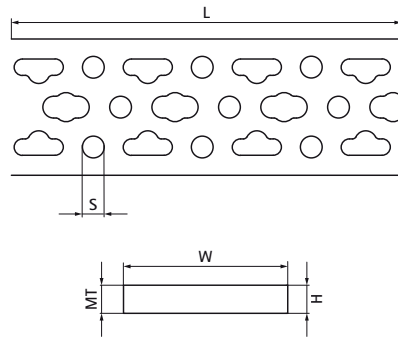

Walraven BISMAT® Lišta

(K3005)

univerzálna plochá lišta na vytvorenie vlastných riešení na upevnenie

Vlastnosti & výhody

- univerzálny systém pre upevnenie potrubia v múroch, rohoch a pod.
- s nekonečným dierovaním, navrhnuté pre rôzne vzdialenosti medzi inštaláciami
- materiál: oceľ
- testované podľa ISO 9227, test v soľnej hmle min. 1 000 hodín (max. 5% korózie)

Číslo produktu	Celková výška	Celková šírka	Celková dĺžka	Hrúbka materiálu	Otvorenie profilu
<i>Písmenové označenie</i>	<i>H</i>	<i>W</i>	<i>L</i>	<i>MT</i>	<i>S</i>
<i>Jednotka</i>	<i>mm</i>	<i>mm</i>	<i>mm</i>	<i>mm</i>	<i>mm</i>
0835503	3	50	2 000	3,00	8