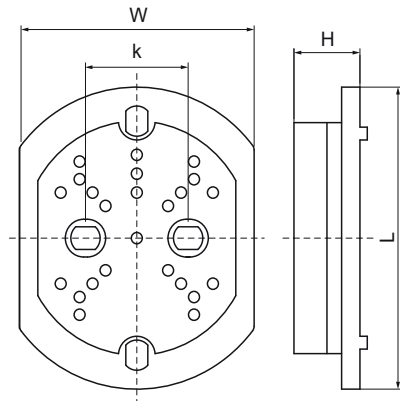

### Vlastnosti & výhody

- zabraňuje prenosu zvuku na stenové uchytenie
- materiál: ABS a EPDM
- sound insulating lining according DIN 4109

Číslo produktu	Celková výška	Celková šírka	Celková dĺžka	Vzdialenosť od srdca k srdcu
<i>Písmenové označenie</i>	<i>H</i>	<i>W</i>	<i>L</i>	<i>k</i>
<i>Jednotka</i>	<i>mm</i>	<i>mm</i>	<i>mm</i>	<i>mm</i>
0835001	18	64	80	28