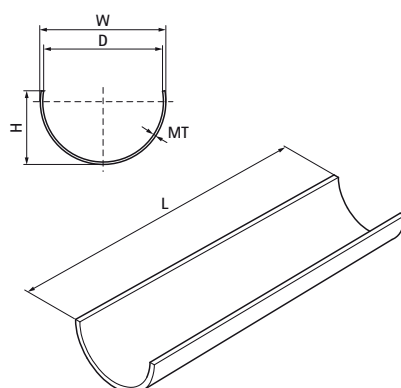

## Výstuž potrubia Walraven

(K3505)

vystuženie plastového potrubia

### Vlastnosti & výhody

- samodržiaca trvalá výstuha proti priehybuplastového potrubia
- dovoľuje väčšiu vzdialenosť medzi upevnením (upevňovacia vzdialenosť s vystužením môže byť až 1,5 krát väčšia než bez vystuženia)
- kontroluje smer expanzie potrubia a bráni "hadovitému" vlneniu
- vystuženie sa zmestí do izolácie
- ľahké a ekonomické, 3 metrové dĺžky sú ľahké na manipuláciu
- uľahčuje manipuláciu a urýchľuje inštaláciu PEX potrubí
- môže byť skrátené ručným náradím
- materiál: oceľ 1.0226
- testované podľa ISO 9227, test v solnej hmle min. 1 000 hodín (max. 5% korózie)
- na použitie napr. s BISMAT® 5000 a Bifix® 5000

Číslo produktu	Celková výška	Celková šírka	Celková dĺžka	Hrúbka materiálu	Samočinné objímky?
Písmenové označenie	H	W	L	MT	
Jednotka	mm	mm	mm	mm	
0635316	10	18	3 000	0,80	Yes
0635320	13	22	3 000	0,80	Yes
0635325	16	27	3 000	0,80	Yes
0635332	20	34	3 000	0,80	Yes
0635340	24	42	3 000	0,80	Yes
0635350	30	52	3 000	0,80	Yes
0635356	28	58	3 000	0,80	No
0635363	38	65	3 000	0,80	Yes
0635375	45	77	3 000	0,80	Yes
0635390	54	92	3 000	0,80	Yes
0635391	65	112	3 000	0,80	Yes
0635392	125	127	3 000	0,80	No
0635393	81	162	3 000	0,80	No
0635326	17	26	3 000	0,80	Yes