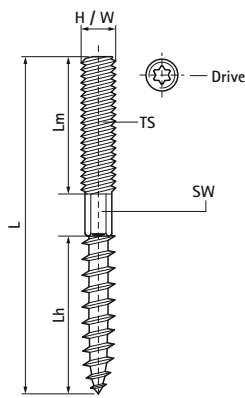

Skrutka závesu Walraven (BUP1000)

(K4004)

upevnenie na múr alebo strop

Vlastnosti & výhody

- s šesťhranom na finálne nastavenie
- materiál: oceľ
- výrobok je súčasťou systému Walraven BIS UltraProtect® 1000
- vhodné pre vnútorné i vonkajšie inštalácie
- testované podľa ISO 9227, test v soľnej hmle min. 1 000 hodín (max. 5% korózie)

Číslo produktu	Veľkosť závit	Celková výška	Celková šírka	Celková dĺžka	Dĺžka Drevený závit	Dĺžka metrického závit	Pohon šesťuholník	Veľkosť kľúčového ovládača
<i>Písmenové označenie</i>	TS	H	W	L	Lh	Lm	SW	Drive
<i>Jednotka</i>		mm	mm	mm	mm	mm		
62680810	M8	8	8	100	40	40	6	T25
62680820	M8	8	8	200	50	50	6	T25
62681010	M10	10	10	100	60	30	8	T25
62681020	M10	10	10	200	60	50	8	T25