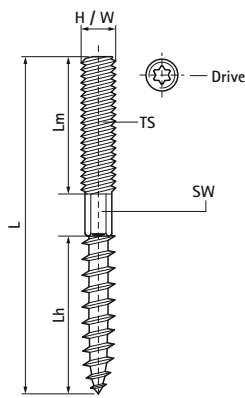

## Závesná skrutka Walraven

(K4005)

upevnenie na múr alebo strop

### Vlastnosti & výhody

- rýchla inštalácia pomocou mechaniky Torx
- s šesťhranom na finálne nastavenie (M8-M12)
- materiál: oceľ
- testované podľa ISO 9227, test v soľnej hmle min. 1 000 hodín (max. 5% korózie)

Číslo produktu	Veľkosť závit	Celková výška	Celková šírka	Celková dĺžka	Dĺžka Drevený závit	Dĺžka metrického závit	Pohon šesťuholník	Veľkosť kľúčového ovládača
<i>Písmenové označenie</i>	<i>TS</i>	<i>H</i>	<i>W</i>	<i>L</i>	<i>Lh</i>	<i>Lm</i>	<i>SW</i>	<i>Drive</i>
<i>Jednotka</i>		<i>mm</i>	<i>mm</i>	<i>mm</i>	<i>mm</i>	<i>mm</i>		
6263606	M6	6	6	60	30	20		T15
6263609	M6	6	6	90	30	30		T15
6263612	M6	6	6	120	30	30		T15
6263615	M6	6	6	150	30	30		T15
6263805	M8	8	8	50	30	16		T25
6263806	M8	8	8	60	30	20	6	T25
6263808	M8	8	8	80	40	30	6	T25
6263810	M8	8	8	100	40	40	6	T25
6263812	M8	8	8	120	48	50	6	T25
6263815	M8	8	8	150	48	50	6	T25
6263816	M8	8	8	160	48	50	6	T25
6263818	M8	8	8	180	48	50	6	T25
6263820	M8	8	8	200	48	50	6	T25
6283006	M10	10	10	60	30	15	8	T25
6283008	M10	10	10	80	40	27	8	T25
6283010	M10	10	10	100	60	27	8	T25
6283011	M10	10	10	110	60	37	8	T25
6283012	M10	10	10	120	60	47	8	T25
6283014	M10	10	10	140	60	50	8	T25
6283018	M10	10	10	180	58	50	8	T25
6283020	M10	10	10	200	58	50	8	T25
6283210	M12	12	12	100	50	30	10	T30
6283212	M12	12	12	120	60	43	10	T30
6283214	M12	12	12	140	60	60	10	T30