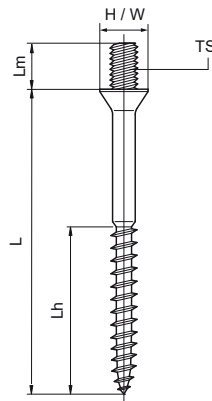

Skrutka do dreva so závitom Walraven Model A

(K4010)

upevnenie na múr alebo strop

Vlastnosti & výhody

- materiál: ocel
- testované podľa ISO 9227, test v soľnej hmle min. 1 000 hodín (max. 5% korózie)

Číslo produktu	Veľkosť závit	Celková výška	Celková šírka	Celková dĺžka	Dĺžka Drevený závit	Dĺžka metrického závit
<i>Písmenové označenie</i>	TS	H	W	L	Lh	Lm
<i>Jednotka</i>		mm	mm	mm	mm	mm
6353635	M6	8	8	35	25	8
6353650	M6	11	11	56	30	6
6353660	M6	11	11	66	40	6
6353680	M6	11	11	86	50	6
6353850	M8	14	14	58	34	8
6353860	M8	14	14	68	30	8
6353880	M8	14	14	88	30	8
6353890	M8	14	14	99	50	9